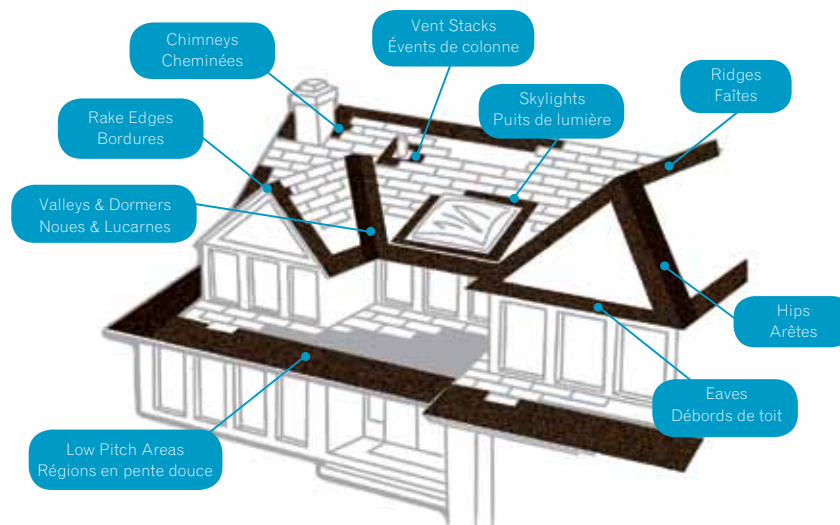

ProTecto

STANDARD ICE AND WATER PROTECTOR
PROTECTEUR STANDARD CONTRE L'EAU ET LA GLACE

*"Invisible" protection that helps prevent roof leaks.
Une protection «invisible» qui aide à prévenir les fuites.*

IKO ProTecto Standard Ice & Water Protector is an economical modified bitumen roll roofing product with a self-adhesive backing protected by a silicone-treated release sheet, which is easily removed during installation.

Le protecteur standard contre l'eau et la glace ProTecto de IKO est un produit économique de bitume modifié en rouleau dont l'endos autoadhésif est protégé d'un papier traité au silicone facile à enlever durant l'installation.

- Helps prevent water leakage due to ice dams and wind-driven rain.
- Improved flexibility for superior performance.
- Slip-resistant surface for safe application.
- Tear-resistant membrane.
- Self-adhesive for watertight sealing.
- Self-sealing around roofing nails.
- Meets most building code requirements.

- Aide à prévenir les fuites causées par l'amoncellement de glace et la pluie balayée par le vent.
- Élasticité améliorée témoignant d'une performance supérieure.
- Surface antidérapante favorisant la sécurité durant l'installation.
- Membrane résistante aux déchirures.
- Autoadhésif permettant l'imperméabilisation recherchée.
- Autocollant autour des clous à toiture.
- Satisfait la plupart des exigences des codes du bâtiment.