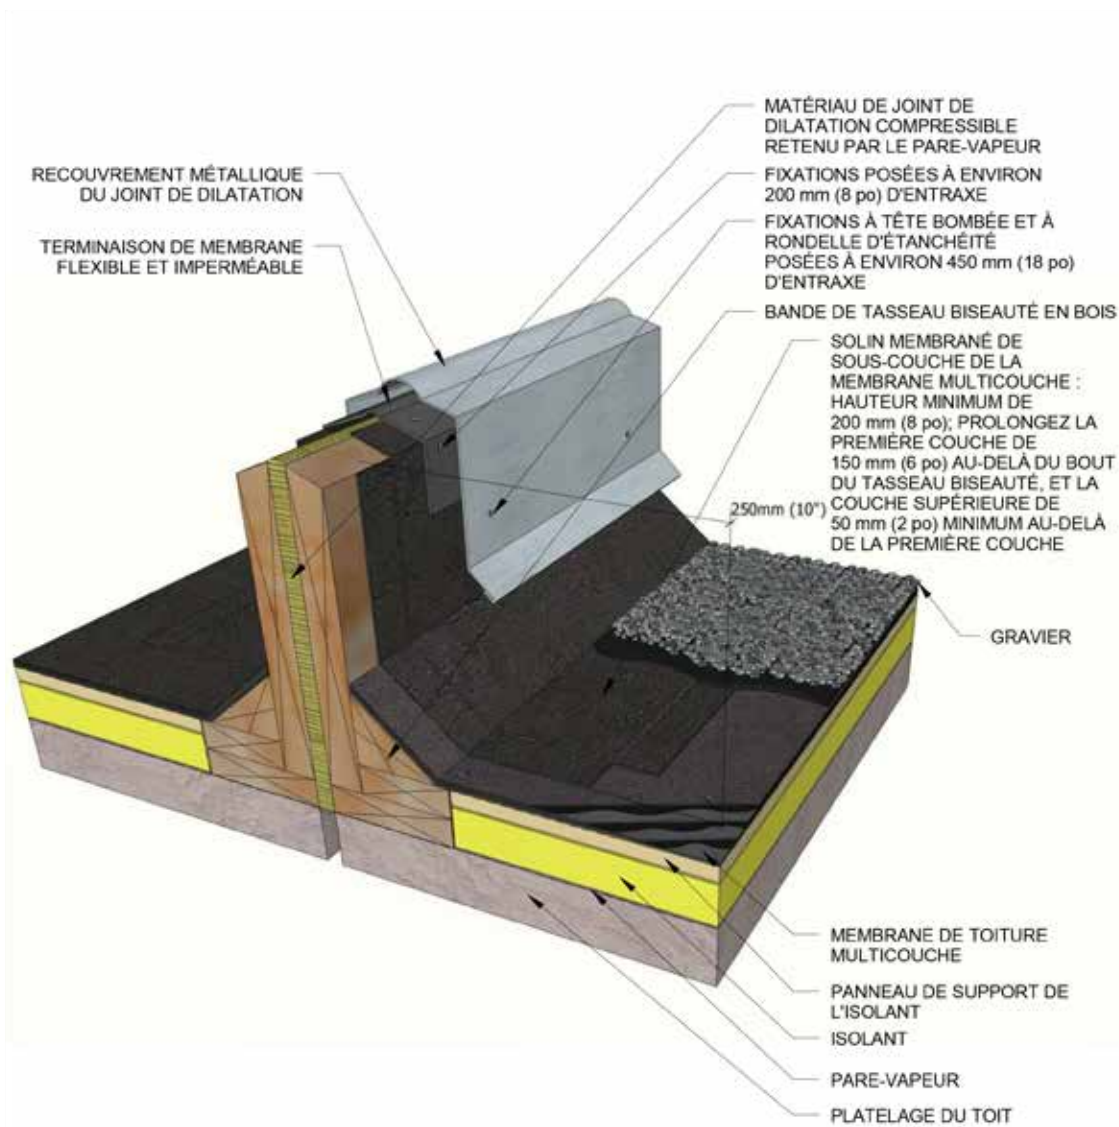

Détail de solins de toitures multicouches - Bordure de toit avec filtre à gravier et larmier métallique incorporés

Détail de solins de toitures multicouches - Solin membrané de sous-couche pour platelage non supporté par le mur

Détail de solins de toitures multicouches - Solin membrané de sous-couche pour platelage supporté par le mur

Détail de solins de toitures multicouches - Contre-solin monté en applique pour murs de béton

Détail de solins de toitures multicouches - Chaperon de parapet métallique et solin membrané de sous-couche

Détail de solins de toitures multicouches - Joint de dilatation avec couvre-joint métallique

Détails de solins de toitures multicouches

Détail de solins de toitures multicouches - Joint de dilatation avec couvre-joint préfabriqué

Détail de solins de toitures multicouches - Joint de contrôle du système de toiture

Détails de solins de toitures multicouches