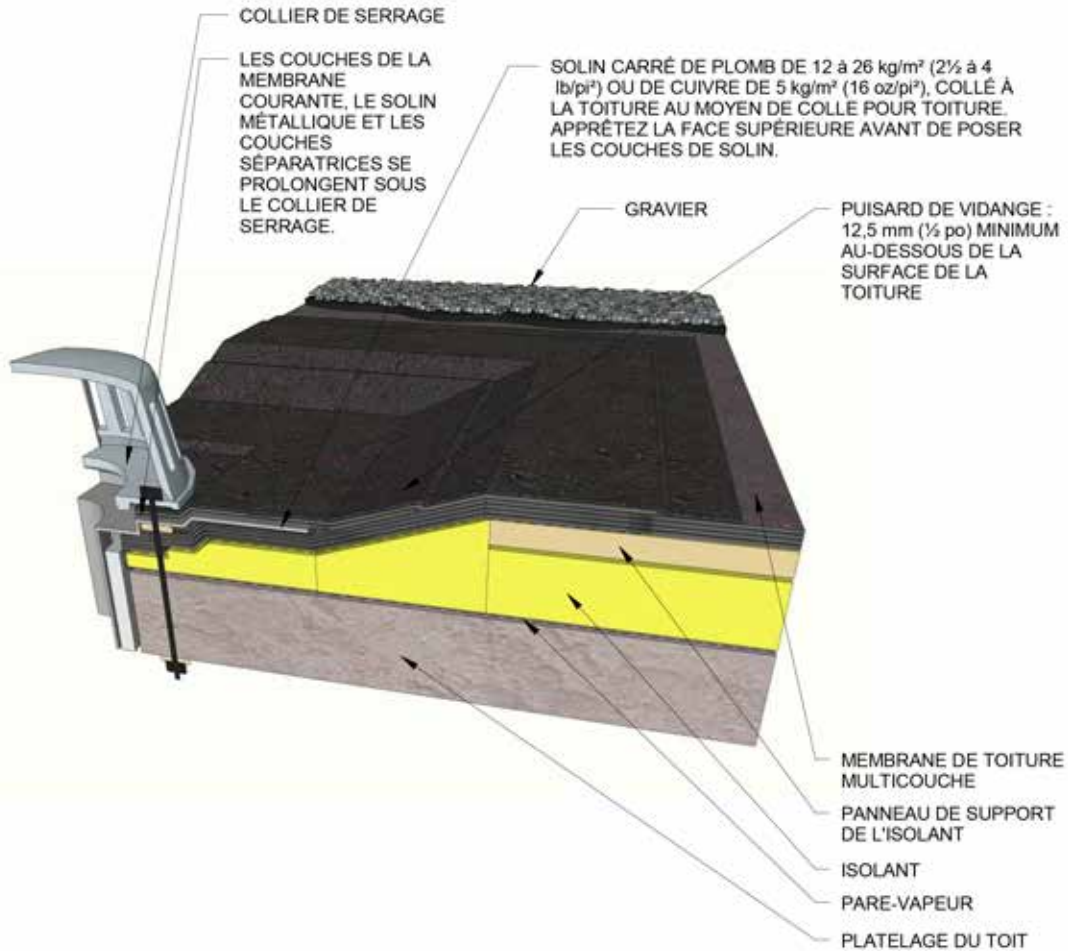

Détail de solins de toitures multicouches - Bordure de toit avec périmètre surélevé et solin métallique

Détail de solins de toitures multicouches - Dalot traversant le bord du toit

Détails de solins de toitures multicouches

Détail de solins de toitures multicouches - Bordure de toit avec filtre à gravier et larmier métallique incorporés

Détail de solins de toitures multicouches - Solin membrané de sous-couche pour platelage non supporté par le mur

Détail de solins de toitures multicouches - Pénétration d'un élément de charpente dans le platelage

Détail de solins de toitures multicouches - Événement de plomberie

Détails de solins de toitures multicouches

Détail de solins de toitures multicouches - Boîte à mastic pour pénétration

Détail de solins de toitures multicouches - Drain de toit

Détails de solins de toitures multicouches

Détail de solins de toitures multicouches - Gouttière