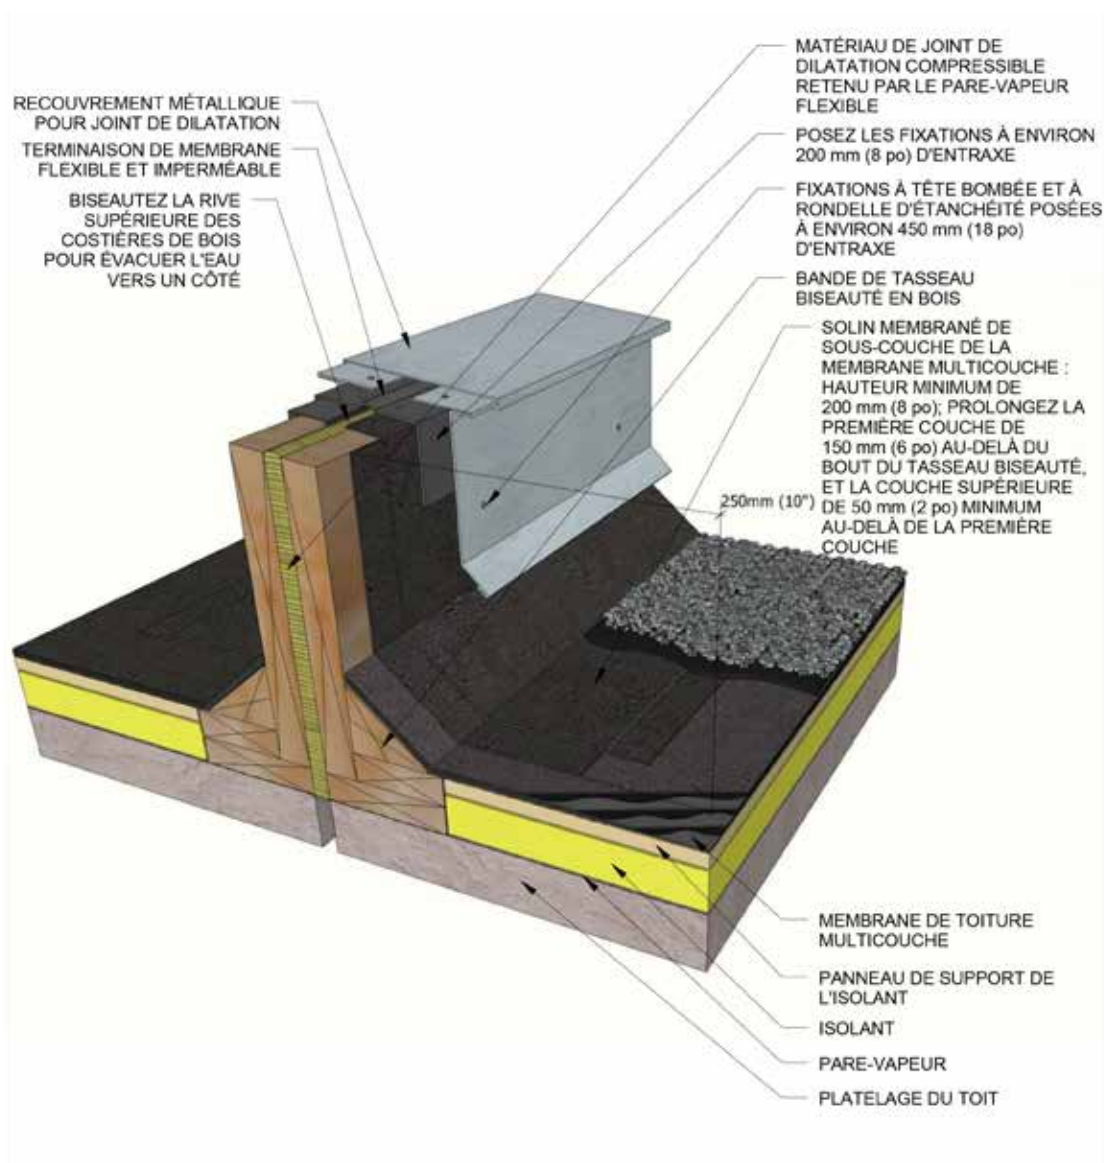

Détail de solins de toitures multicouches - Bordure de toit avec périmètre surélevé et solin métallique

Détail de solins de toitures multicouches - Dalot traversant le bord du toit

Détails de solins de toitures multicouches

Détail de solins de toitures multicouches - Bordure de toit avec filtre à gravier et larmier métallique incorporés

Détail de solins de toitures multicouches - Solin membrané de sous-couche pour platelage non supporté par le mur

Détail de solins de toitures multicouches - Solin membrané de sous-couche pour platelage supporté par le mur

Détail de solins de toitures multicouches - Contre-solin monté en applique pour murs de béton

Détail de solins de toitures multicouches - Chaperon de parapet métallique et solin membrané de sous-couche

Détail de solins de toitures multicouches - Joint de dilatation avec couvre-joint métallique

Détails de solins de toitures multicouches