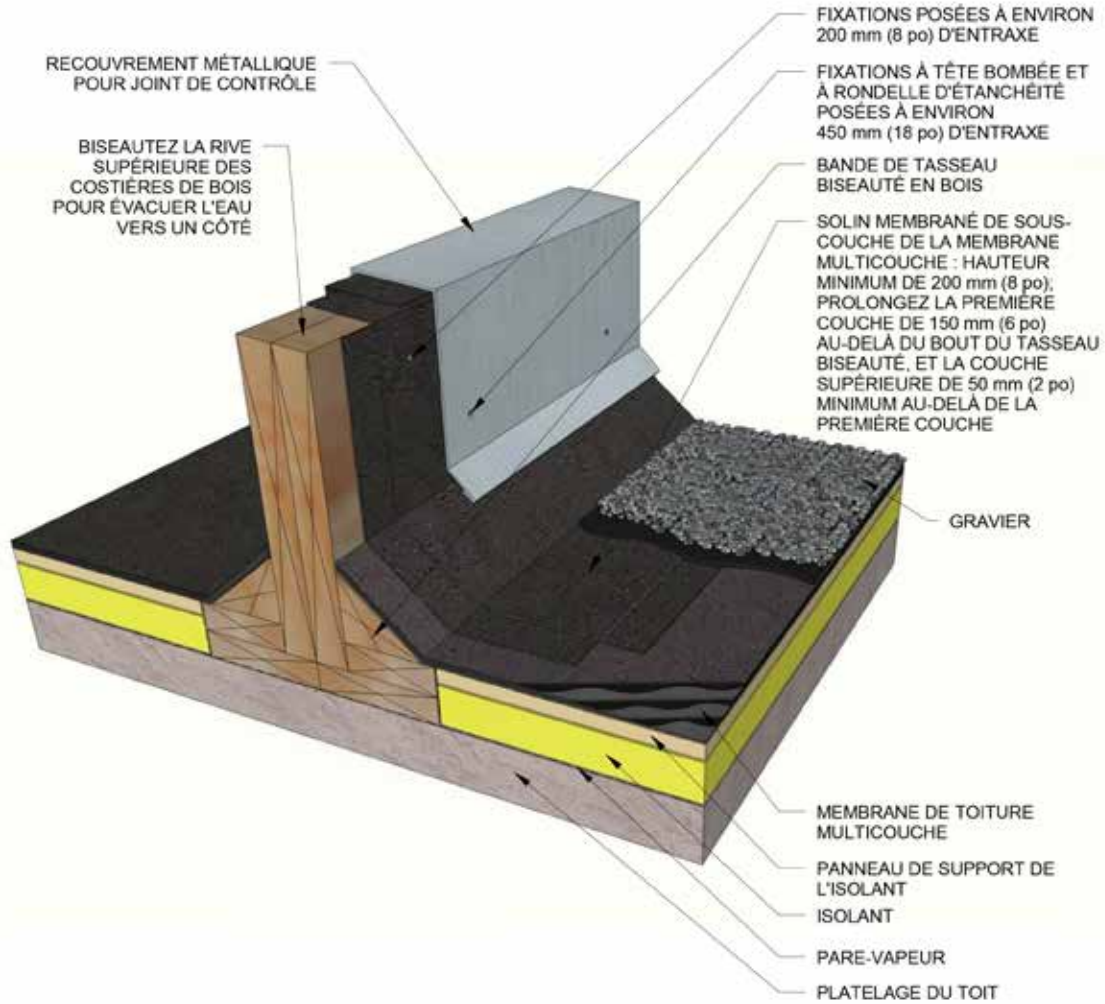

Détail de solins de toitures multicouches - Bordure de toit avec filtre à gravier et larmier métallique incorporés

Détail de solins de toitures multicouches - Solin membrané de sous-couche pour platelage non supporté par le mur

Détail de solins de toitures multicouches - Solin membrané de sous-couche pour platelage supporté par le mur

Détail de solins de toitures multicouches - Contre-solin monté en applique pour murs de béton

Détail de solins de toitures multicouches - Chaperon de parapet métallique et solin membrané de sous-couche

Détail de solins de toitures multicouches - Joint de dilatation avec couvre-joint métallique

Détails de solins de toitures multicouches

Détail de solins de toitures multicouches - Joint de dilatation avec couvre-joint préfabriqué

Détail de solins de toitures multicouches - Joint de contrôle du système de toiture

Détails de solins de toitures multicouches