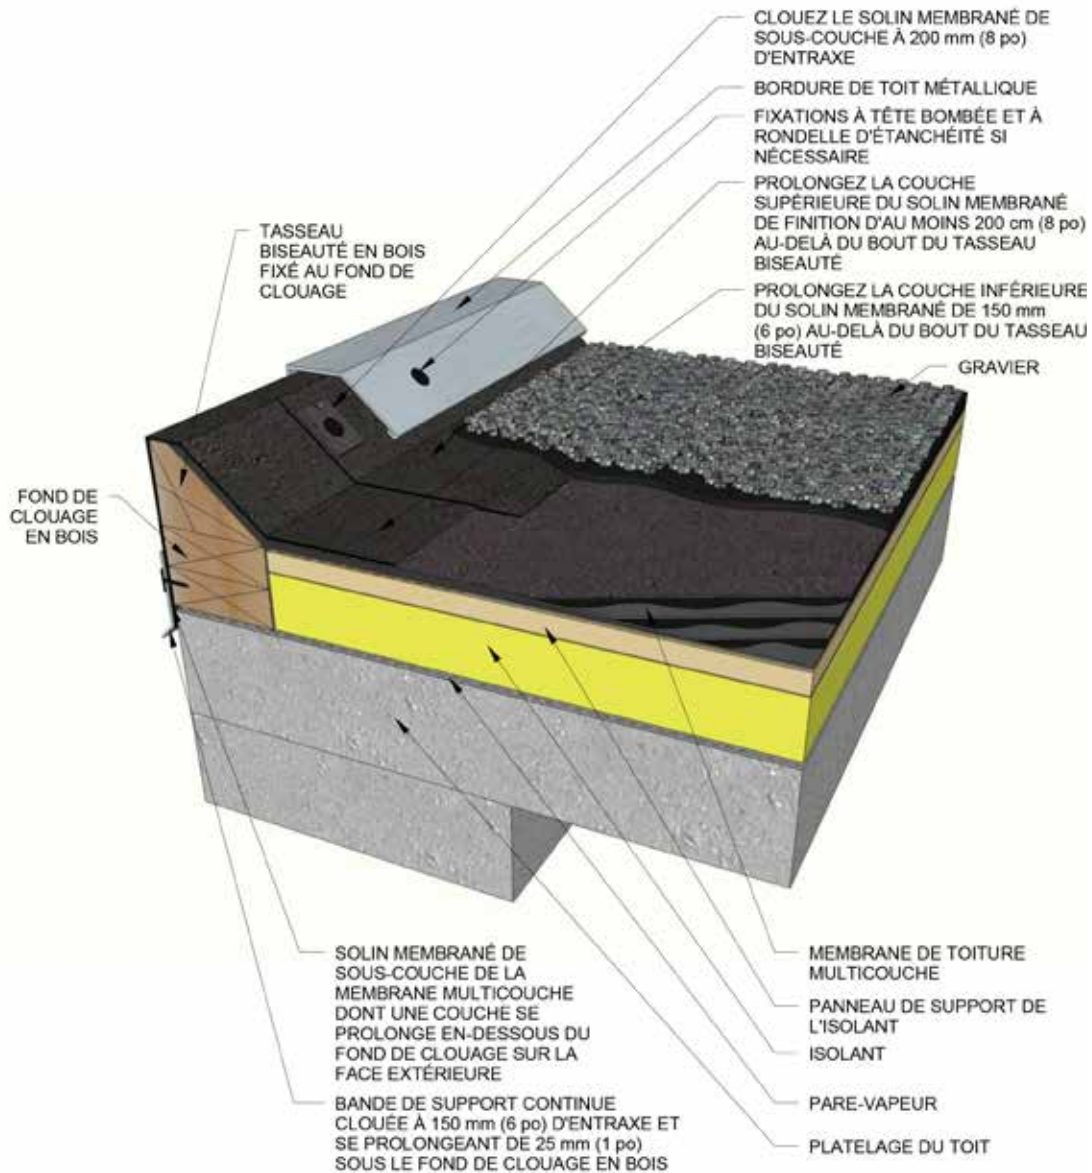

Détail de solins de toitures multicouches - Bordure de toit avec périmètre surélevé et solin métallique