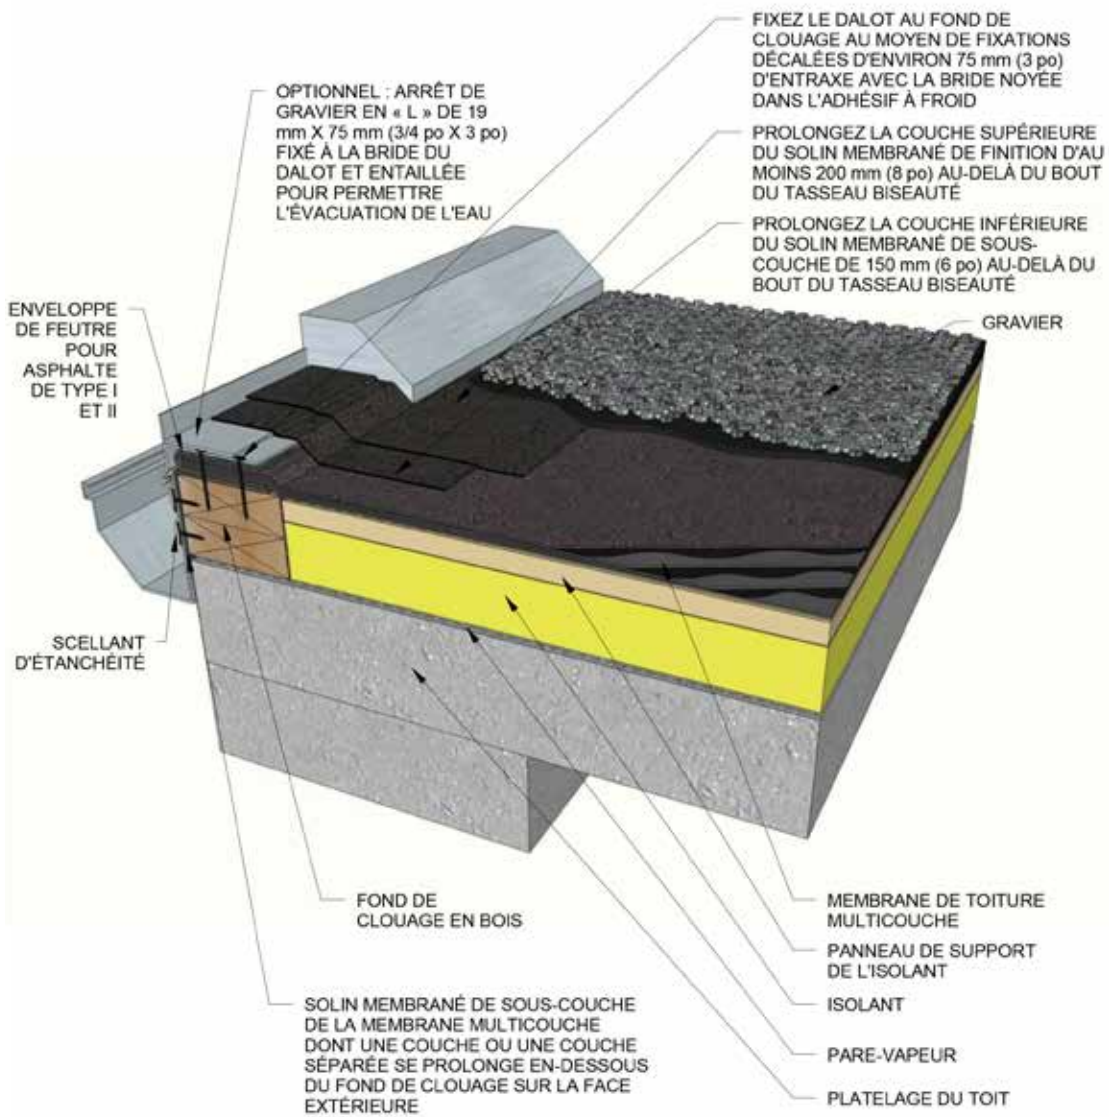

Détail de solins de toitures multicouches - Dalot traversant le bord du toit

Détails de solins de toitures multicouches