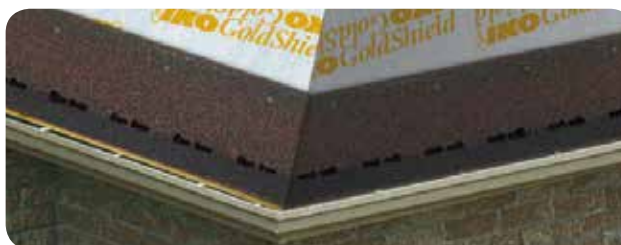

ESPECIFICAÇÕES DO PRODUTO

Comprimento	1,038 mm (40-7/8")
Largura	200 mm (7-7/8")
Telhas por pacote	18 x 2 = 36
Cobertura por pacote	123 lin ft (37 lin m)
Pacotes por pallet	45

Note: Todos os valores indicados são aproximados.