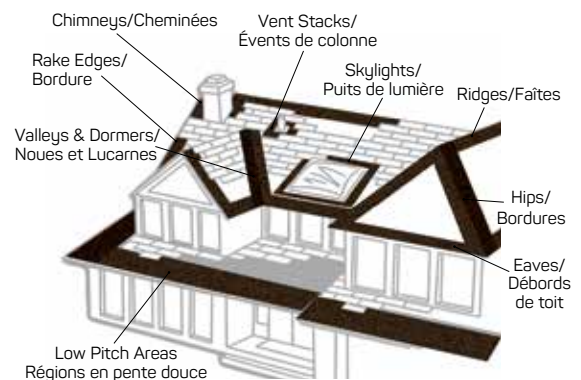

Find out more about our products now by talking to an IKO Sales Representative, your professional roofing contractor or contact us directly at: **Canada 1-855-IKO-ROOF** (1-855-456-7663) or visit our website at: **IKO.COM**.
Note: The information in this document is subject to change without notice. IKO assumes no responsibility for errors that may appear in this document.

Pour plus d'information concernant nos produits, contactez un Représentant IKO, un maître couvreur ou contactez-nous directement à : **Canada 1-855-IKO-ROOF** (1-855-456-7663) ou visitez notre site web : **IKO.COM**.

Note: L'information contenue u présent document peut changer sans préavis. IKO ne se tient nullement responsable des erreurs qui auraient pu s'y glisser.