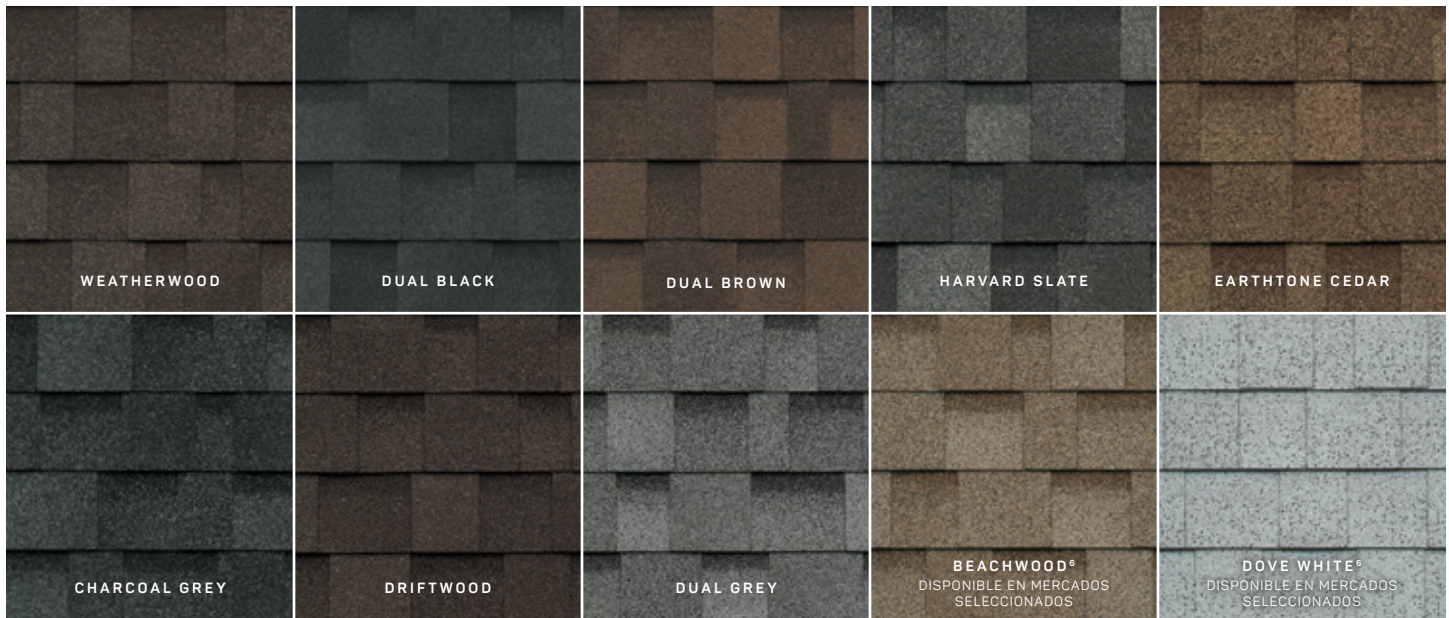

Cambridge®

ESPECIFICACIONES⁴	Garantía limitada¹	Limitada de por vida³	Dimensiones (L x A)	40 7/8" (1038 mm) x 13 3/4" (349 mm)	ESTÁNDARES⁵	ASTM D3462
	Garantía limitada contra vientos¹	10 Years (U.S. solamente)	Exposición	5 7/8" (149 mm)		ASTM D3018
	Limited Wind Warranty¹	110 mph (177 km/h)	Cobertura por paquete	33 1/3 pies² (3.1 m²)		ASTM D7158 – Clase H
	Garantía extendida limitada contra vientos fuertes^{1,2}	130 mph (210 km/h)	Tejas por cuadrado	60		ASTM D3161 – Clase F
	Resistentes a las algas verdes azuladas¹	Sí				ASTM E108/UL 790 – Clase A

¡IMPORTANTE! Para asegurar una completa satisfacción, realice la selección final de color tras observar varias tejas en tamaño completo y ver una muestra del producto instalado en una vivienda. Las muestras de color y fotografías mostradas en línea, en los folletos o nuestra herramienta **ROOFViewer®** no reflejan exactamente el color de las tejas, ni representan la gama completa de la mezcla de color ni el impacto de la luz solar.

Nota: La disponibilidad de los productos y los colores puede variar según la región. Se encuentran disponibles los listados de productos con aprobación en Miami Dade NOA, aprobación de productos FBC y Florida. Para obtener más detalles, comuníquese con IKO. ¹Para conocer los términos, las condiciones, las restricciones y los requisitos de aplicación completos, consulte la Garantía limitada en IKO.COM. Las tejas se deben colocar de acuerdo con las instrucciones de aplicación y los requisitos del código de construcción local. ²Se requiere la instalación para vientos fuertes. ³DE POR VIDA significa el periodo de tiempo que comienza en la fecha de finalización de la instalación de las tejas en el edificio y continúa mientras el Propietario sea dueño del edificio en el cual las tejas fueron instaladas. ⁴Todos los valores que se muestran son aproximados. ⁵El producto se desarrolló con referencia a estos estándares. ⁶Disponible en mercados seleccionados.

La información presentada en esta publicación está sujeta a modificaciones sin previo aviso. No asumimos ninguna responsabilidad por los errores que pudieran aparecer en esta publicación.

Para obtener más información acerca de las tejas de estilo arquitectural Cambridge o acerca de otros productos de IKO, consulte a un representante de ventas de IKO, a su contratista de techos profesional o comuníquese directamente con IKO.

Estados Unidos **1-888-IKO-ROOF (1-888-456-7663)** Canadá **1-855-IKO-ROOF (1-855-456-7663)**

Visítenos en línea en: **IKO.COM**