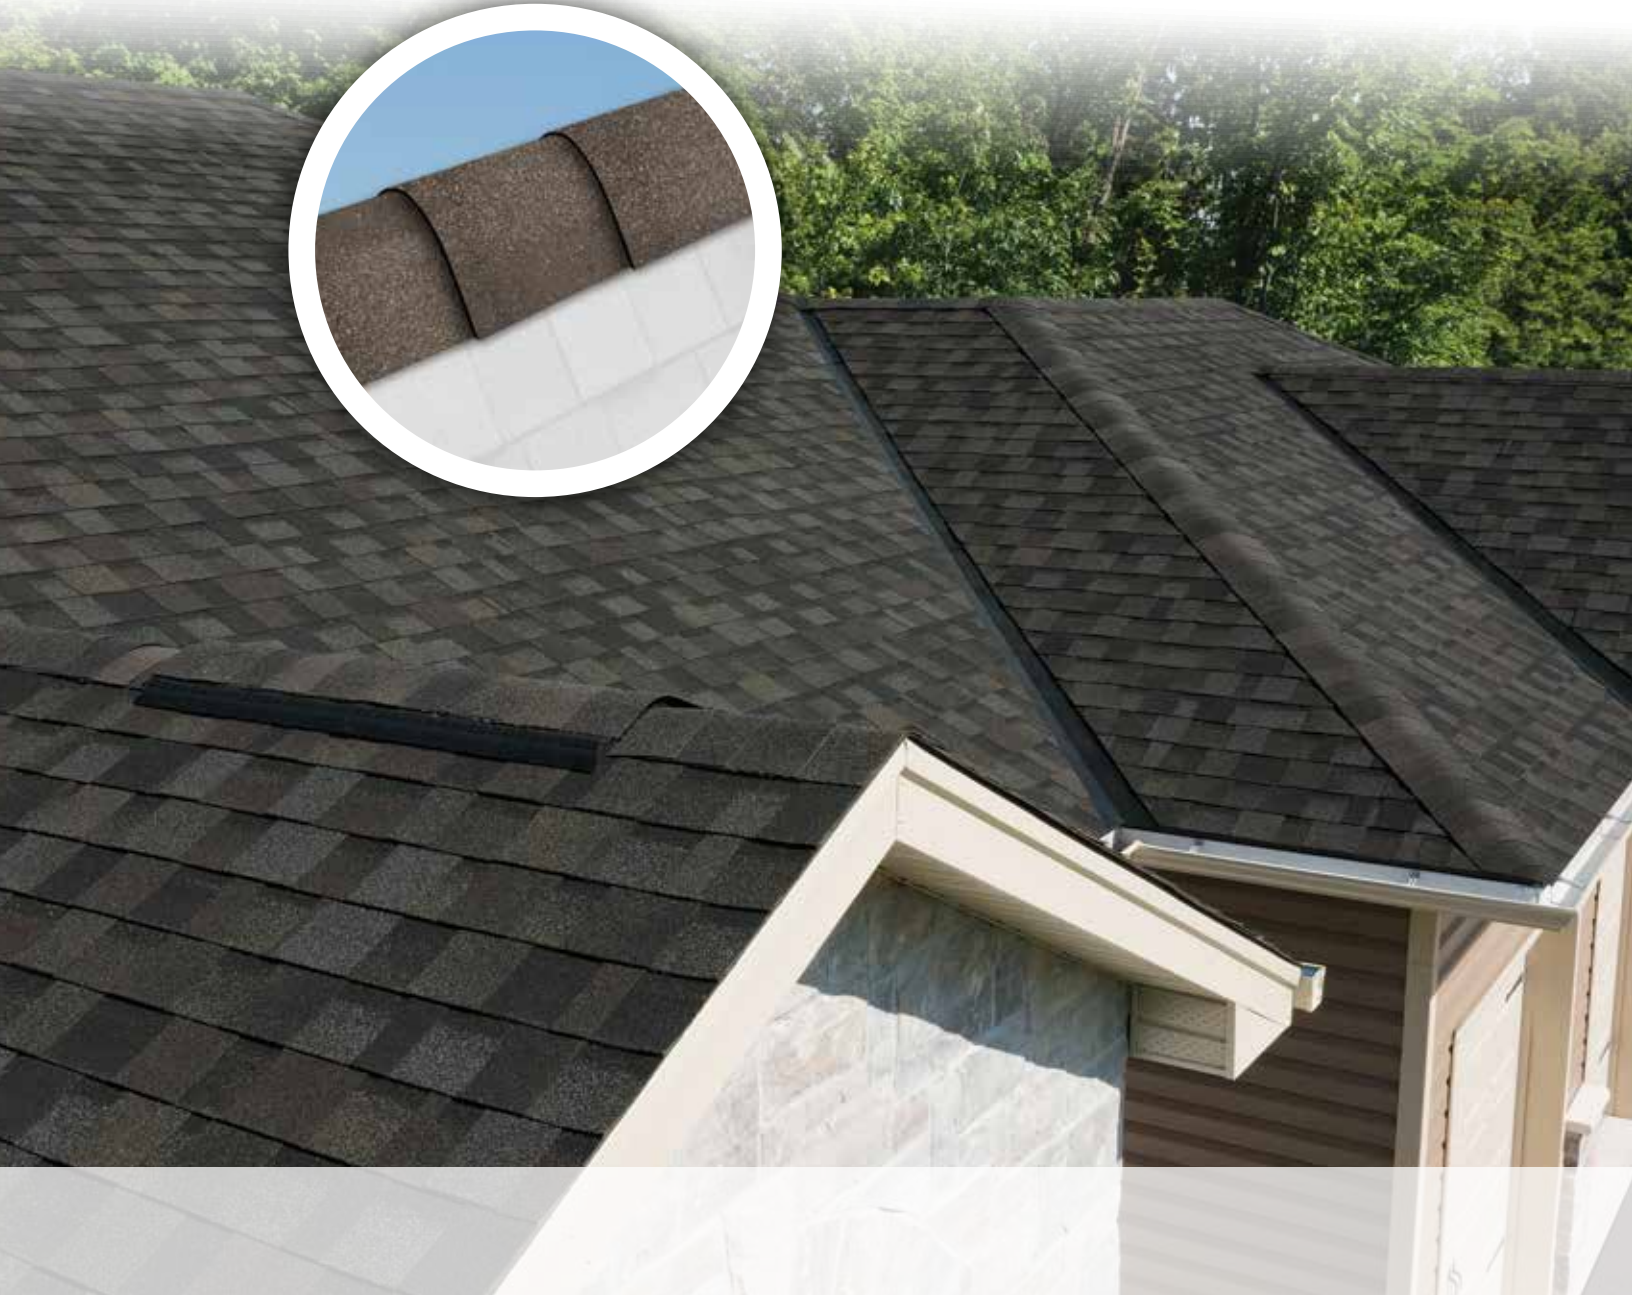

Hip & Ridge 12™

TEJAS DE CUMBRERA

Las tejas de cumbrera protegen y embellecen.
Pre-biseladas y perforadas, ningún corte requerido.

Hip & Ridge 12 ¡Ahora, en colores que combinan con nuestras tejas laminadas más populares!

Cambridge

Beachwood
Charcoal Grey
Dove White
Driftwood
Dual Black
Dual Brown
Dual Grey
Earhtone Cedar
Harvard Slate
Weatherwood

Royal Estate

Harvest Slate
Mountain Slate
Shadow Slate
Taupe Slate

Dynasty

Atlantic Blue³
Biscayne
Brownstone
Castle Grey
Cornerstone WWD
Driftshake
Emerald Green
Frostone Grey
Glacier
Granite Black
Monaco Red
Sentinel Slate
Shadow Brown

**Resistente a las algas: Este artículo contiene un preservador que ayuda a inhibir la decoloración ocasionada por algas verde-azuladas.*

ESPECIFICACIONES DEL PRODUCTO²

Largo	914 mm (36")	Cantidad por paquete	26 x 3 = 78 piezas
Ancho	337 mm (13 1/4")	Cobertura por paquete	11,1 m lineales (36,5 pies lineales)
Exposición de la lengüeta	143 mm (5 5/8")		