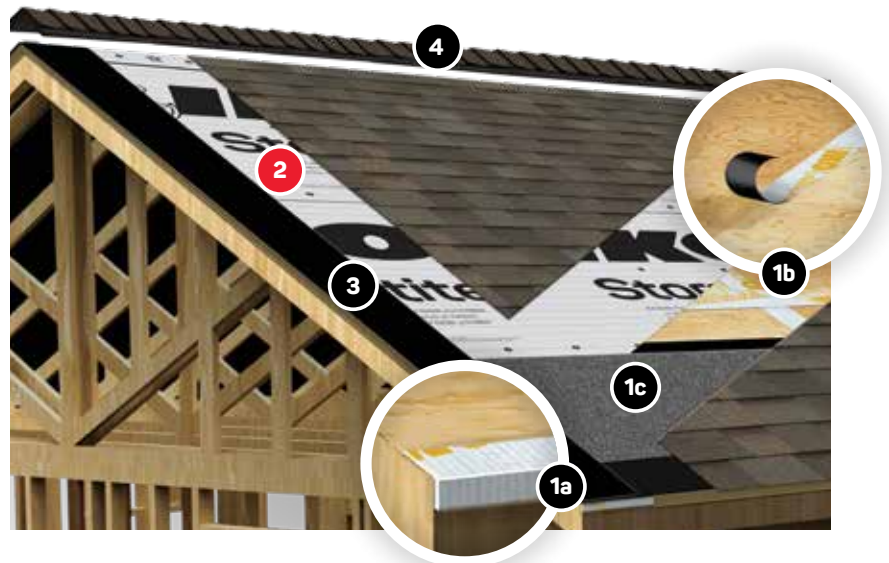

¿Listo para poner manos a la obra con Stormtite?

PROFORMAX™

ACCESORIOS INTEGRADOS PARA TECHO

Generalmente las téjas solas no son suficiente para proteger su hogar.

Las tejas son la primera línea de defensa de su hogar, pero pueden proteger, desempeñarse y funcionar de manera óptima cuando las combina con los accesorios de techado PROFORMAX de IKO.

1. 1 PROTECCIÓN DE CUBIERTA
   1a, 1b, CINTA DE SELLADO DE TECHO
   1c PROTECTORES CONTRA EL AGUA Y EL HIELO
2. 2 MEMBRANA IMPERMEABILIZANTE SINTÉTICA. Stormtite
3. 3 HILERAS INICIALES.
4. 4 TEJAS DE TAPADO

Stormtite es parte de los accesorios integrados para techos PROFORMAX de IKO.