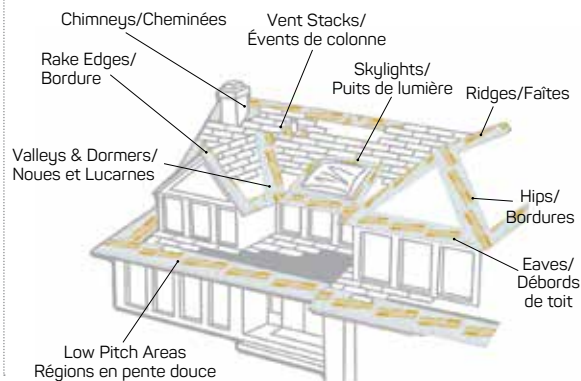

© Copyright/Droits réservés
05/24 - MR3L056

Find out more about our products now by talking to an IKO Sales Representative, your professional roofing contractor or contact us directly at: **Canada 1-855-IKO-ROOF** (1-855-456-7663) or visit our website at: **IKO.COM**.

Note: The information in this document is subject to change without notice. IKO assumes no responsibility for errors that may appear in this document.

Pour plus d'information concernant nos produits, contactez un Représentant IKO, un maître couvreur ou contactez-nous directement à : **Canada 1-855-IKO-ROOF** (1-855-456-7663) ou visitez notre site web : **IKO.COM**.

Note: L'information contenue u présent document peut changer sans préavis. IKO ne se tient nullement responsable des erreurs qui auraient pu s'y glisser.

APPLICATION INSTRUCTIONS
DIRECTIVES DE POSE