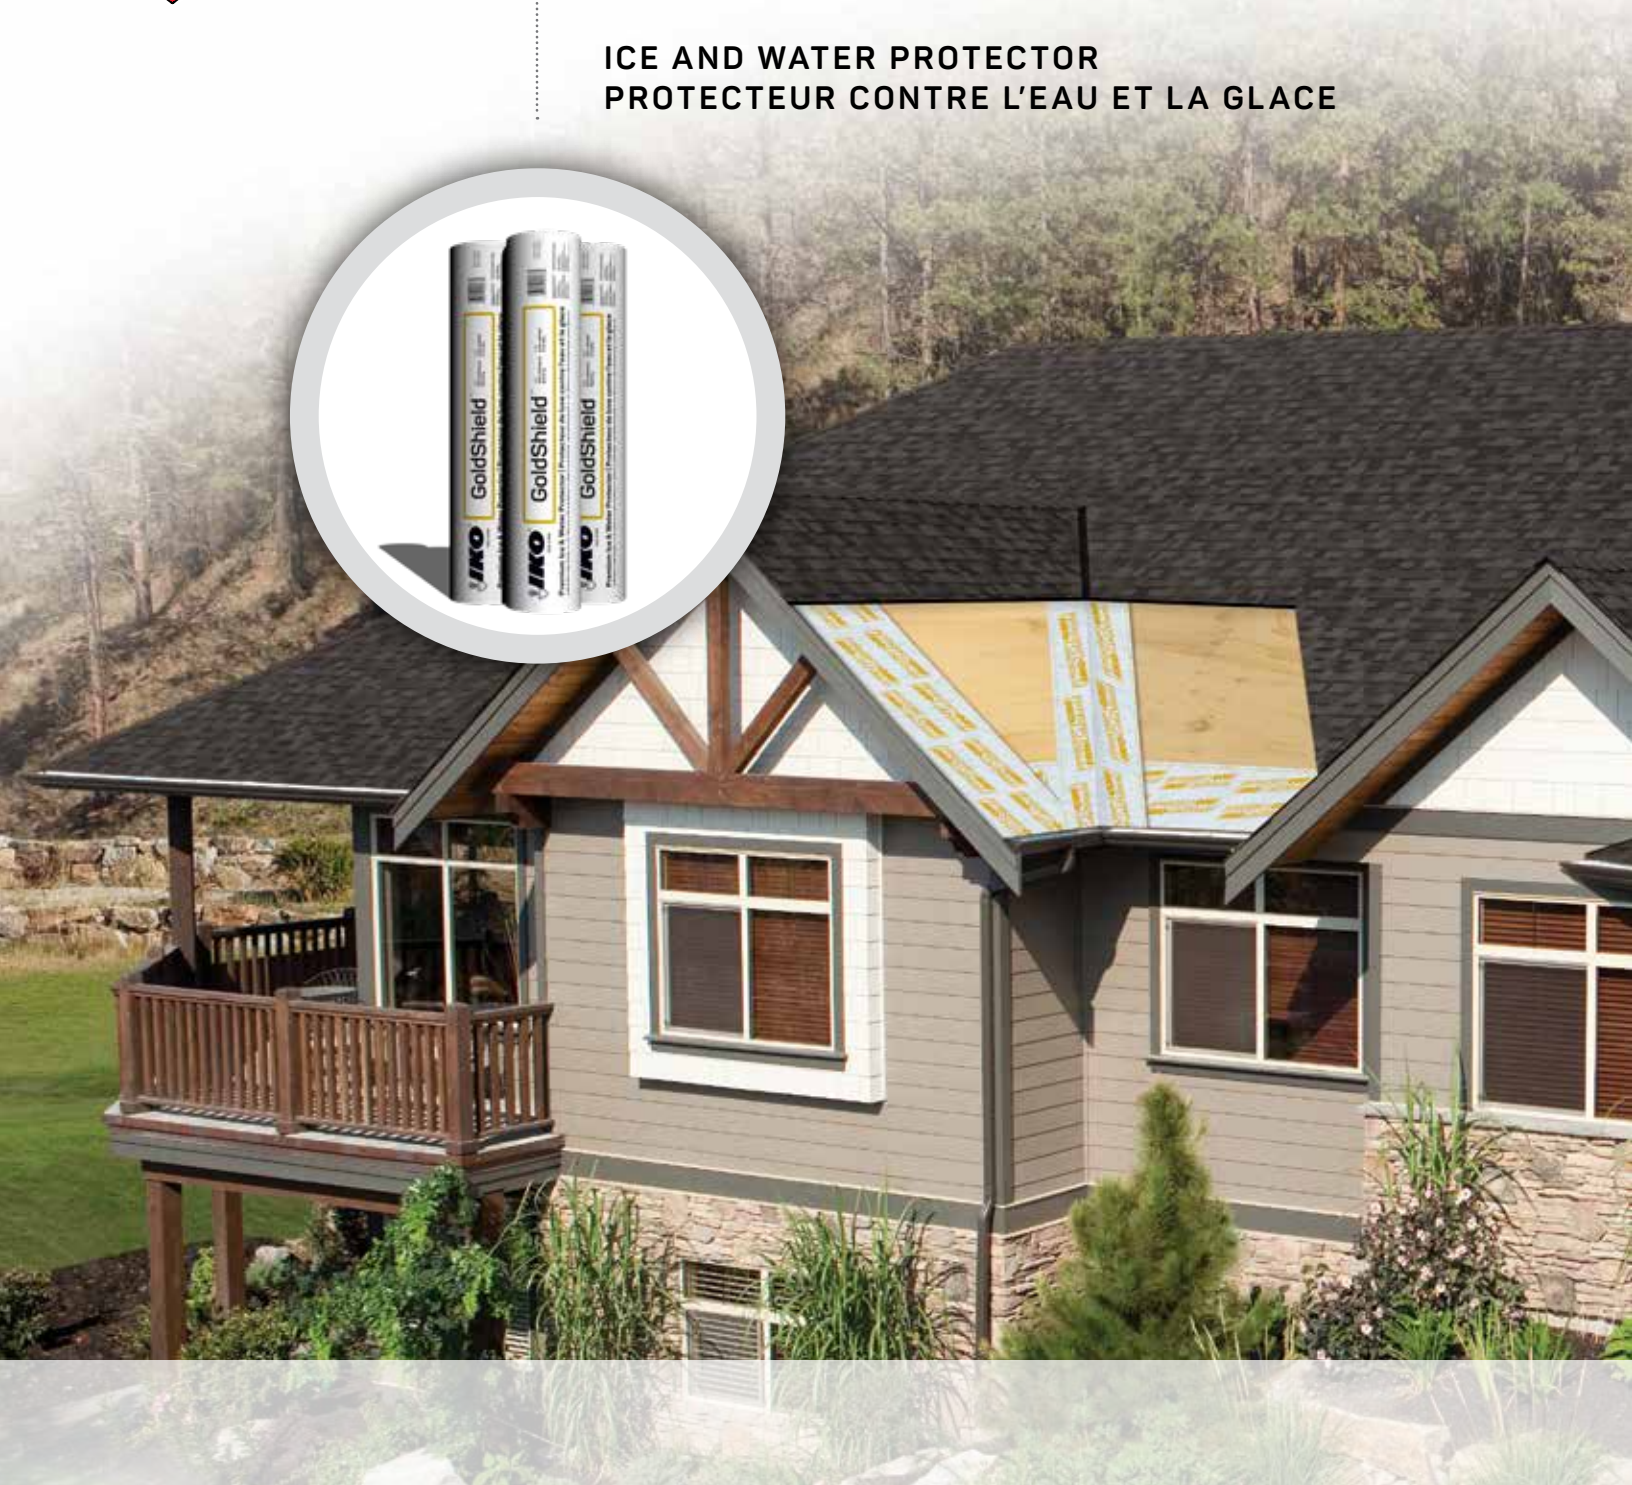

GoldShield^{TM/MC}

ICE AND WATER PROTECTOR
PROTECTEUR CONTRE L'EAU ET LA GLACE

Our ultimate “invisible” protection against roof leaks.
Notre protection « invisible » ultime contre les fuites du toit.

GoldShield™/MC

ICE & WATER PROTECTOR

PROTECTEUR CONTRE L'EAU
ET LA GLACE

Protection where you need it, when you need it most.

Goldshield is a remarkable protection membrane, composed of polymer-modified bitumen. Its special chemistry makes it extremely flexible for easy installation and top performance, even in extreme weather conditions.

Une protection là où vous en avez besoin, quand vous en avez le plus besoin.

Goldshield est une remarquable membrane de protection, composée de bitume modifié par des polymères. Sa chimie spéciale la rend extrêmement flexible pour une installation facile et des performances optimales, même dans des conditions météorologiques extrêmes.

- ✓ Sous-couche de toiture autocollante pour une protection optimale contre les fuites.
- ✓ Flexibilité avancée pour une performance supérieure.
- ✓ Autoscellant autour des clous de toiture.
- ✓ Feuille de séparation traitée à la silicone pour une installation plus facile.