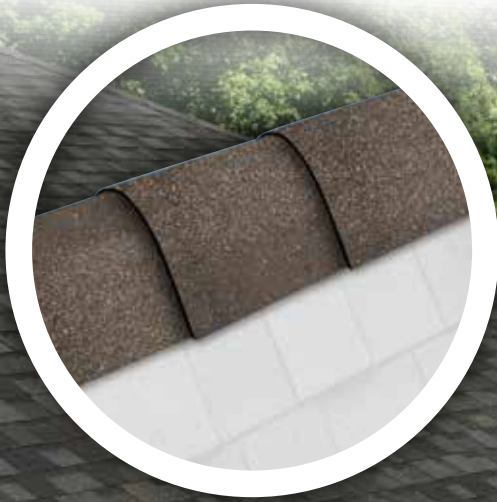

Hip & Ridge 12^{TM/MC} / Hip & Ridge Class 4

RIDGE CAP SHINGLES

BARDEAUX DE FINITION POUR FAÎTES

Ridge cap shingles protect and beautify. Pre-tapered and perforated, no cutting required.

Bardeaux de faitage qui protègent et embellissent. Prédécoupé et perforés, aucune coupe n'est nécessaire.

Hip & Ridge 12™ / Hip & Ridge Class 4 – Available in colours that pair with our most popular laminated shingles.

Hip & Ridge 12^{MC} / Hip & Ridge Class 4 – maintenant offerts dans des couleurs qui s'harmonisent à nos bardeaux lamineés les plus populaires!

Cambridge

Charcoal Grey · Gris givré = Summit Grey/
Charcoal Grey · Gris sommet/Gris charbon
Driftwood · Bois flottant
Dual Black · Noir double = Granite Black/
Dual Black · Noir granite/Noir double
Dual Brown · Brun double
Dual Grey · Gris double = Frostone Grey/
Dual Grey · Gris givré/Gris double
Earhtone Cedar · Cèdre « Earhtone »
Harvard Slate · Ardoise « Harvard »
Weatherwood · Bois de grange