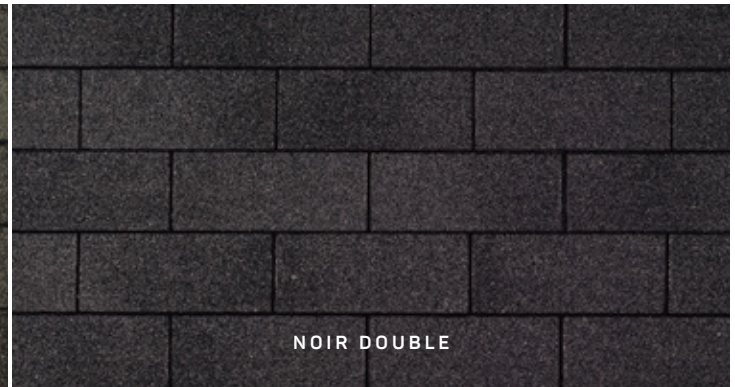

Marathon^{MC} Plus AR

DISPONIBLE DANS L'EST DU CANADA

Couleur illustrée : Bois de grange

5 5/8"
EXPOSITION

FASTLOCK^{MD}
SEALANT

Retrouvez la beauté traditionnelle de la toiture.

Les bardeaux traditionnels Marathon sont fabriqués solidement. Ce type de bardeaux à trois pattes est toujours populaire auprès des propriétaires.

Ces bardeaux de dimensions métriques se posent rapidement et facilement afin de vous faire économiser temps et main-d'œuvre. Le scellant épais et très collant FastLock^{MD} de IKO favorise une très forte adhérence.

DISPONIBLE DANS L'EST DU CANADA

IMPORTANT ! Avant d'arrêter votre choix de couleur, assurez-vous d'examiner plusieurs échantillons pleine grandeur et de voir le produit déjà installé sur une maison. En effet, les échantillons et les photographies d'échantillons en ligne et dans nos brochures peuvent ne pas refléter avec exactitude la couleur du bardeau et ne représentent ni la vaste gamme de teintes ni la projection de la lumière du soleil.